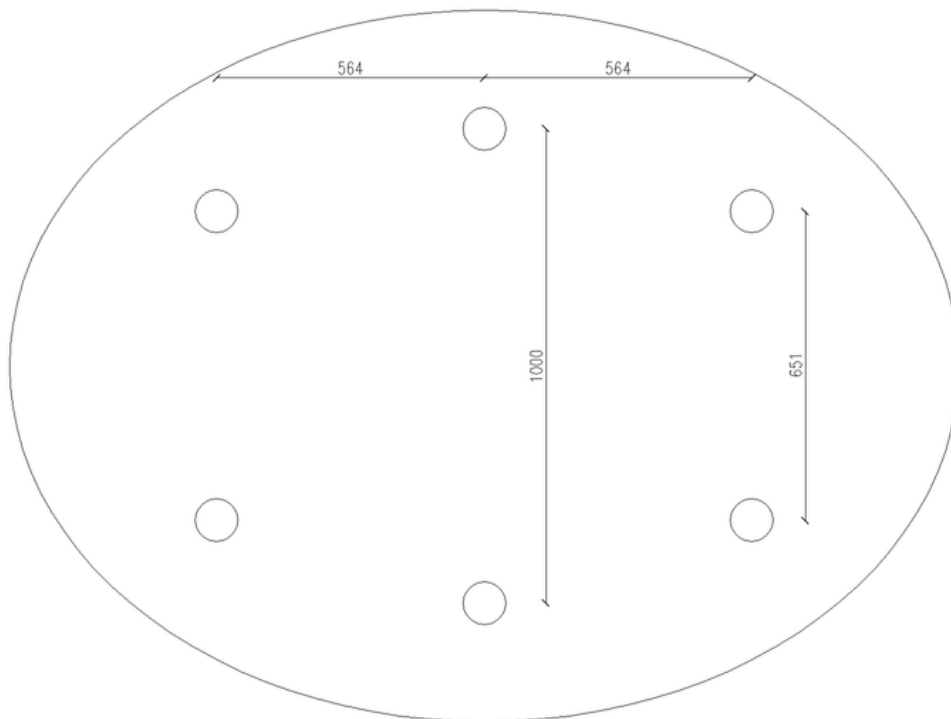

Datenblatt

Art.Nr.: DS-O-3

Markenzeichen: LUXLEDLICHT®

mit Spots