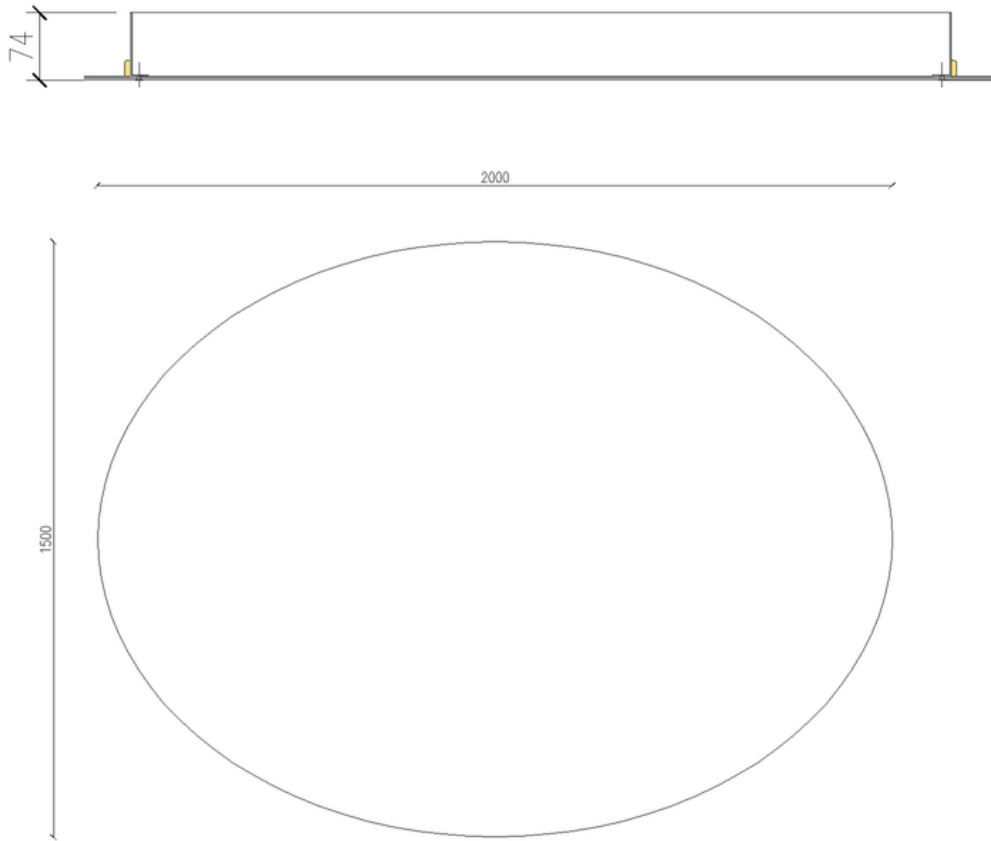

Datenblatt

Art.Nr.: DS-O-3

Markenzeichen: LUXLEDLICHT®