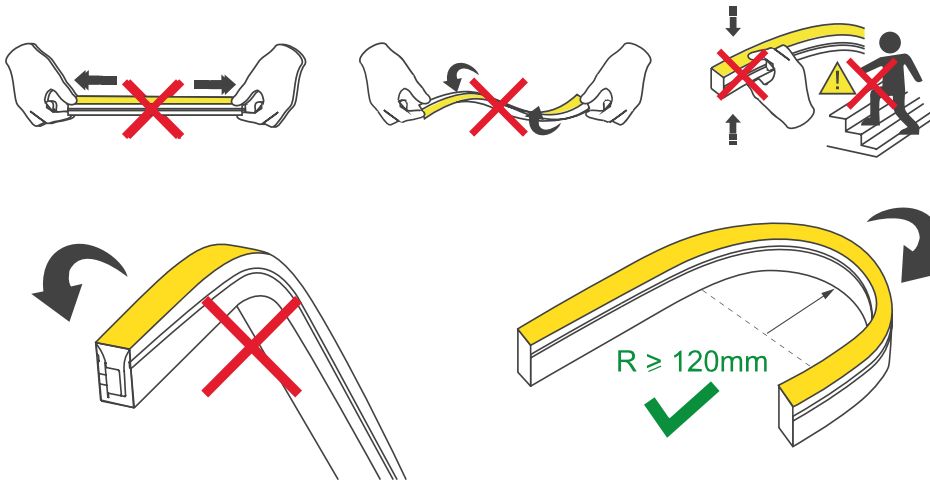

LED Neonflex Side View 6m, warmweiß, 24V

Art.Nr.: 9177

LUXLED®
licht

Markenzeichen: LUXLEDLICHT®

Technische Daten

Artikelnummer:	9177
Lichtfarbe:	warmweiß
Farbtemperatur:	2700K
Spannung V DC:	24V
Lichtstrom/ Meter:	375 Lumen/m
Leistung/ Meter:	10 W/m
LEDs/ Meter:	167 LEDs/m
Strom/ Meter:	0,42 A/m
Max. Länge am Stück, m:	10 m
Teilungsmaß, cm:	Free Cut
Abmessungen (L x B x H):	600 cm x 10 mm x 10 mm
Dimmbar:	ja
Schutzklasse:	IP67
CRI Farbwiedergabe, Ra	> 94
Abstrahlungswinkel:	120°
Effizienzklasse 2021:	E
inkl. Kabelzuleitung:	Ja – 500 cm / 2 Seiten
Lichtaustritt:	Side View
zus. Eigenschaften:	<ul style="list-style-type: none">• Direkte Kabel-Anspeisung – ohne Buchse• Free Cut

Achtung!

Biegeradius beachten
keine mechanische Einwirkungen wie ziehen, zerren, drücken

Teilbar je 10 cm, nur an markierten Stellen, nur gerade Schnitte