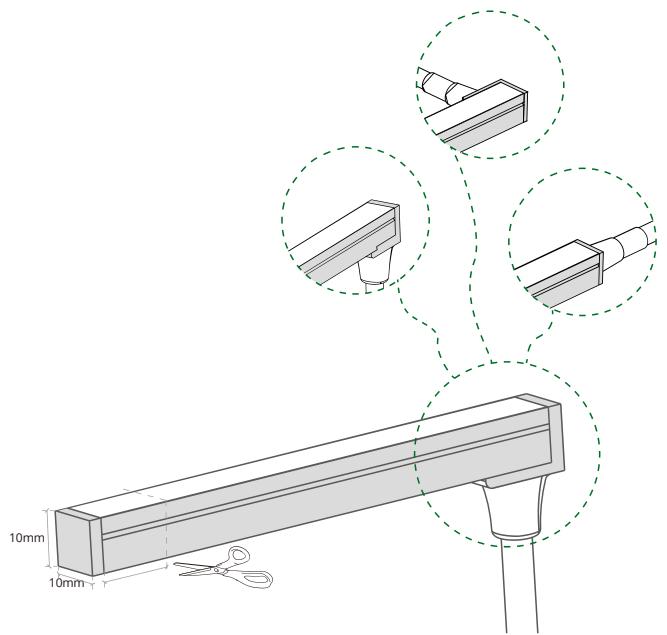

LED Neonflex Side View 6m, warmweiß, 24V

Art.Nr.: 9177

LUXLED®
licht

Markenzeichen: LUXLEDLICHT®

Technische Daten

Artikelnummer:	9177
Lichtfarbe:	warmweiß
Farbtemperatur:	2700K
Spannung V DC:	24V
Lichtstrom/ Meter:	375 Lumen/m
Leistung/ Meter:	10 W/m
LEDs/ Meter:	167 LEDs/m
Strom/ Meter:	0,42 A/m
Max. Länge am Stück, m:	10 m
Teilungsmaß, cm:	Free Cut
Abmessungen (L x B x H):	600 cm x 10 mm x 10 mm
Dimmbar:	ja
Schutzklasse:	IP67
CRI Farbwiedergabe, Ra	> 94
Abstrahlungswinkel:	120°
Effizienzklasse 2021:	E
inkl. Kabelzuleitung:	Ja – 500 cm / 2 Seiten
Lichtaustritt:	Side View
zus. Eigenschaften:	<ul style="list-style-type: none">• Direkte Kabel-Anspeisung – ohne Buchse• Free Cut

Achtung!

Biegeradius beachten
keine mechanische Einwirkungen wie ziehen, zerren, drücken

Teilbar je 10 cm, nur an markierten Stellen, nur gerade Schnitte