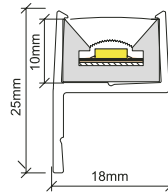

Unterwasser LED Neonflex 10m, warmweiß, 24V

Art.Nr.: 9173

LUXLED®
licht

Markenzeichen: LUXLEDLICHT®

Technische Daten

Artikelnummer:	9173
Lichtfarbe:	warmweiß
Farbtemperatur:	2700K
Spannung V DC:	24V
Lichtstrom/ Meter:	850 Lumen/m
Leistung/ Meter:	10 W/m
LEDs/ Meter:	240LEDs/m
Strom/ Meter:	0,42 A/m
Max. Länge am Stück, m:	10 m
Teilungsmaß, cm:	alle 10 cm
Abmessungen (L x B x H):	1000 cm x 15 mm x 10,5 mm
Dimmbar:	ja
Schutzklasse:	IP68, Unterwasser bis 2m Tiefe
CRI Farbwiedergabe, Ra	> 94
Abstrahlungswinkel:	120°
Effizienzklasse 2021:	E
inkl. Kabelzuleitung:	Ja – 600 cm / 2 Seiten
Lichtaustritt:	Top View
zus. Eigenschaften:	<ul style="list-style-type: none">• Chlorbeständig• Salzwasserbeständig

Markenzeichen: LUXLEDLICHT®

Montage Zubehör

Verlegeprofil für unterwasser Flex-
neon 9172 und 9173
Material PC, Länge 120cm

Art. 9174

Montage

Verlegeprofil

Achtung!

Biegeradius beachten
keine mechanische Einwirkungen wie ziehen, zerrren, drücken