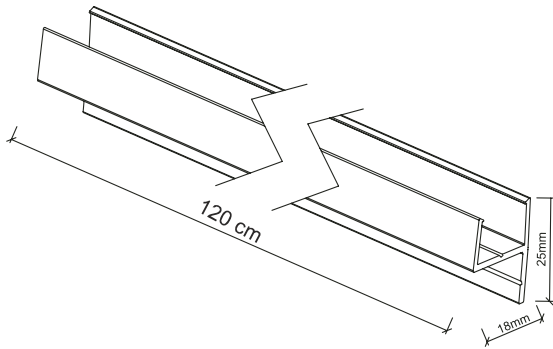

Unterwasser LED Neonflex 10m, warmweiß, 24V

Art.Nr.: 9173

LUXLED®
licht

Markenzeichen: LUXLEDLICHT®

Technische Daten

Artikelnummer:	9173
Lichtfarbe:	warmweiß
Farbtemperatur:	2700K
Spannung V DC:	24V
Lichtstrom/ Meter:	850 Lumen/m
Leistung/ Meter:	10 W/m
LEDs/ Meter:	240LEDs/m
Strom/ Meter:	0,42 A/m
Max. Länge am Stück, m:	10 m
Teilungsmaß, cm:	alle 10 cm
Abmessungen (L x B x H):	1000 cm x 15 mm x 10,5 mm
Dimmbar:	ja
Schutzklasse:	IP68, Unterwasser bis 2m Tiefe
CRI Farbwiedergabe, Ra	> 94
Abstrahlungswinkel:	120°
Effizienzklasse 2021:	E
inkl. Kabelzuleitung:	Ja – 600 cm / 2 Seiten
Lichtaustritt:	Top View
zus. Eigenschaften:	<ul style="list-style-type: none">• Chlorbeständig• Salzwasserbeständig

Markenzeichen: LUXLEDLICHT®

Montage Zubehör

Verlegeprofil für unterwasser Flex-
neon 9172 und 9173
Material PC, Länge 120cm

Art. 9174

Montage

Verlegeprofil

Achtung!

Biegeradius beachten
keine mechanische Einwirkungen wie ziehen, zerrren, drücken