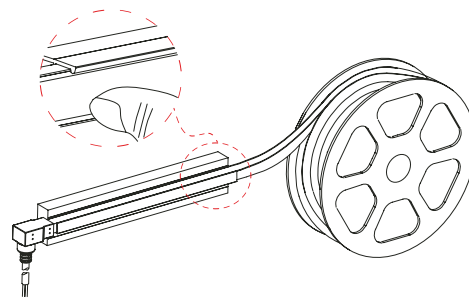

Unterwasser LED Neonflex 10m, warmweiß, 24V

Art.Nr.: 9173

LUXLED®
licht

Markenzeichen: LUXLEDLICHT®

Technische Daten

Artikelnummer:	9173
Lichtfarbe:	warmweiß
Farbtemperatur:	2700K
Spannung V DC:	24V
Lichtstrom/ Meter:	850 Lumen/m
Leistung/ Meter:	10 W/m
LEDs/ Meter:	240LEDs/m
Strom/ Meter:	0,42 A/m
Max. Länge am Stück, m:	10 m
Teilungsmaß, cm:	alle 10 cm
Abmessungen (L x B x H):	1000 cm x 15 mm x 10,5 mm
Dimmbar:	ja
Schutzklasse:	IP68, Unterwasser bis 2m Tiefe
CRI Farbwiedergabe, Ra	> 94
Abstrahlungswinkel:	120°
Effizienzklasse 2021:	E
inkl. Kabelzuleitung:	Ja – 600 cm / 2 Seiten
Lichtaustritt:	Top View
zus. Eigenschaften:	<ul style="list-style-type: none">• Chlorbeständig• Salzwasserbeständig

Markenzeichen: LUXLEDLICHT®

Montage Zubehör

Verlegeprofil für unterwasser Flex-
neon 9172 und 9173
Material PC, Länge 120cm

Art. 9174

Montage

Verlegeprofil

Achtung!

Biegeradius beachten
keine mechanische Einwirkungen wie ziehen, zerrren, drücken