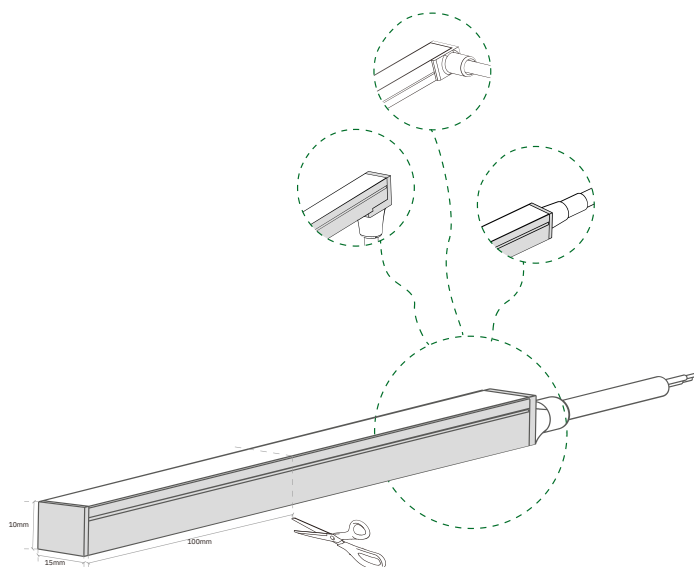

Unterwasser LED Neonflex 10m, warmweiß, 24V

Art.Nr.: 9173

LUXLED®
licht

Markenzeichen: LUXLEDLICHT®

Technische Daten

Artikelnummer:	9173
Lichtfarbe:	warmweiß
Farbtemperatur:	2700K
Spannung V DC:	24V
Lichtstrom/ Meter:	850 Lumen/m
Leistung/ Meter:	10 W/m
LEDs/ Meter:	240LEDs/m
Strom/ Meter:	0,42 A/m
Max. Länge am Stück, m:	10 m
Teilungsmaß, cm:	alle 10 cm
Abmessungen (L x B x H):	1000 cm x 15 mm x 10,5 mm
Dimmbar:	ja
Schutzklasse:	IP68, Unterwasser bis 2m Tiefe
CRI Farbwiedergabe, Ra	> 94
Abstrahlungswinkel:	120°
Effizienzklasse 2021:	E
inkl. Kabelzuleitung:	Ja – 600 cm / 2 Seiten
Lichtaustritt:	Top View
zus. Eigenschaften:	<ul style="list-style-type: none">• Chlorbeständig• Salzwasserbeständig

Markenzeichen: LUXLEDLICHT®

Montage Zubehör

Verlegeprofil für unterwasser Flex-
neon 9172 und 9173
Material PC, Länge 120cm

Art. 9174

Montage

Verlegeprofil

Achtung!

Biegeradius beachten
keine mechanische Einwirkungen wie ziehen, zerrren, drücken