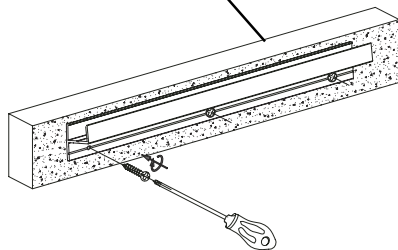

Unterwasser LED Neonflex 10m, warmweiß, 24V

Art.Nr.: 9173

LUXLED®
licht

Markenzeichen: LUXLEDLICHT®

Technische Daten

Artikelnummer:	9173
Lichtfarbe:	warmweiß
Farbtemperatur:	2700K
Spannung V DC:	24V
Lichtstrom/ Meter:	850 Lumen/m
Leistung/ Meter:	10 W/m
LEDs/ Meter:	240LEDs/m
Strom/ Meter:	0,42 A/m
Max. Länge am Stück, m:	10 m
Teilungsmaß, cm:	alle 10 cm
Abmessungen (L x B x H):	1000 cm x 15 mm x 10,5 mm
Dimmbar:	ja
Schutzklasse:	IP68, Unterwasser bis 2m Tiefe
CRI Farbwiedergabe, Ra	> 94
Abstrahlungswinkel:	120°
Effizienzklasse 2021:	E
inkl. Kabelzuleitung:	Ja – 600 cm / 2 Seiten
Lichtaustritt:	Top View
zus. Eigenschaften:	<ul style="list-style-type: none">• Chlorbeständig• Salzwasserbeständig

Markenzeichen: LUXLEDLICHT®

Montage Zubehör

Verlegeprofil für unterwasser Flex-
neon 9172 und 9173
Material PC, Länge 120cm

Art. 9174

Montage

Verlegeprofil

Achtung!

Biegeradius beachten
keine mechanische Einwirkungen wie ziehen, zerrren, drücken