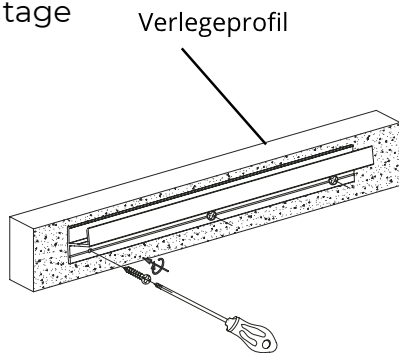

Unterwasser LED Neonflex 10m, RGB, 24V

Art.Nr.: 9172

LUXLED®
licht

Markenzeichen: LUXLEDLICHT®

Technische Daten

Artikelnummer:	9172
Lichtfarbe:	RGB
Spannung V DC:	24V
Lichtstrom/ Meter:	525 Lumen/m
Leistung/ Meter:	10 W/m
LEDs/ Meter:	96 LEDs/m
Strom/ Meter:	0,42 A/m
Max. Länge am Stück, m:	10 m
Teilungsmaß, cm:	alle 6,25 cm
Abmessungen (L x B x H):	1000 cm x 15 mm x 10,5 mm
Dimmbar:	ja
Schutzklasse:	IP68, Unterwasser bis 2m Tiefe
CRI Farbwiedergabe, Ra	>94
Abstrahlungswinkel:	120°
Effizienzklasse 2021:	G
inkl. Kabelzuleitung:	Ja – 600 cm / 2 Seiten
Lichtaustritt:	Top View
zus. Eigenschaften:	<ul style="list-style-type: none">• Chlorbeständig• Salzwasserbeständig

Markenzeichen: LUXLEDLICHT®

Montage Zubehör

Verlegeprofil für unterwasser Flex-
neon 9172 und 9173
Material PC, Länge 120cm

Art. 9174

Montage

Achtung!

Biegeradius beachten
keine mechanische Einwirkungen wie ziehen, zerrren, drücken