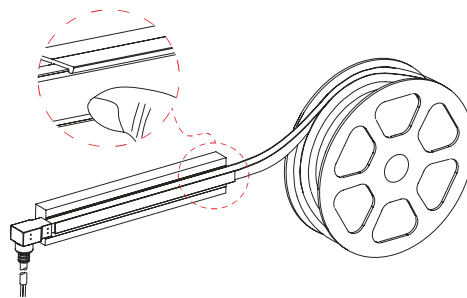

Unterwasser LED Neonflex 10m, RGB, 24V

Art.Nr.: 9172

LUXLED®
licht

Markenzeichen: LUXLEDLICHT®

Technische Daten

Artikelnummer:	9172
Lichtfarbe:	RGB
Spannung V DC:	24V
Lichtstrom/ Meter:	525 Lumen/m
Leistung/ Meter:	10 W/m
LEDs/ Meter:	96 LEDs/m
Strom/ Meter:	0,42 A/m
Max. Länge am Stück, m:	10 m
Teilungsmaß, cm:	alle 6,25 cm
Abmessungen (L x B x H):	1000 cm x 15 mm x 10,5 mm
Dimmbar:	ja
Schutzklasse:	IP68, Unterwasser bis 2m Tiefe
CRI Farbwiedergabe, Ra	>94
Abstrahlungswinkel:	120°
Effizienzklasse 2021:	G
inkl. Kabelzuleitung:	Ja – 600 cm / 2 Seiten
Lichtaustritt:	Top View
zus. Eigenschaften:	<ul style="list-style-type: none">• Chlorbeständig• Salzwasserbeständig

Markenzeichen: LUXLEDLICHT®

Montage Zubehör

Verlegeprofil für unterwasser Flex-
neon 9172 und 9173
Material PC, Länge 120cm

Art. 9174

Montage

Achtung!

Biegeradius beachten
keine mechanische Einwirkungen wie ziehen, zerrren, drücken