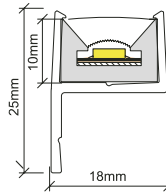

Unterwasser LED Neonflex 10m, RGB, 24V

Art.Nr.: 9172

LUXLED®
licht

Markenzeichen: LUXLEDLICHT®

Technische Daten

Artikelnummer:	9172
Lichtfarbe:	RGB
Spannung V DC:	24V
Lichtstrom/ Meter:	525 Lumen/m
Leistung/ Meter:	10 W/m
LEDs/ Meter:	96 LEDs/m
Strom/ Meter:	0,42 A/m
Max. Länge am Stück, m:	10 m
Teilungsmaß, cm:	alle 6,25 cm
Abmessungen (L x B x H):	1000 cm x 15 mm x 10,5 mm
Dimmbar:	ja
Schutzklasse:	IP68, Unterwasser bis 2m Tiefe
CRI Farbwiedergabe, Ra	>94
Abstrahlungswinkel:	120°
Effizienzklasse 2021:	G
inkl. Kabelzuleitung:	Ja – 600 cm / 2 Seiten
Lichtaustritt:	Top View
zus. Eigenschaften:	<ul style="list-style-type: none">• Chlorbeständig• Salzwasserbeständig

Markenzeichen: LUXLEDLICHT®

Montage Zubehör

Verlegeprofil für unterwasser Flex-
neon 9172 und 9173
Material PC, Länge 120cm

Art. 9174

Montage

Achtung!

Biegeradius beachten
keine mechanische Einwirkungen wie ziehen, zerrren, drücken