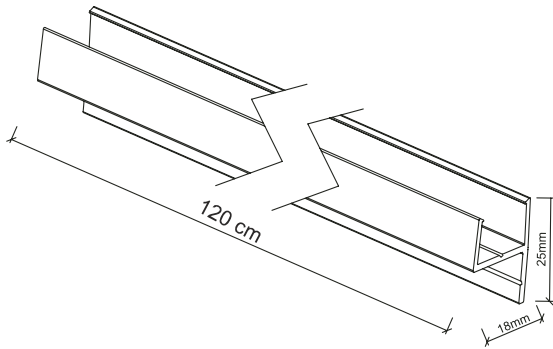

Unterwasser LED Neonflex 10m, RGB, 24V

Art.Nr.: 9172

LUXLED®
licht

Markenzeichen: LUXLEDLICHT®

Technische Daten

Artikelnummer:	9172
Lichtfarbe:	RGB
Spannung V DC:	24V
Lichtstrom/ Meter:	525 Lumen/m
Leistung/ Meter:	10 W/m
LEDs/ Meter:	96 LEDs/m
Strom/ Meter:	0,42 A/m
Max. Länge am Stück, m:	10 m
Teilungsmaß, cm:	alle 6,25 cm
Abmessungen (L x B x H):	1000 cm x 15 mm x 10,5 mm
Dimmbar:	ja
Schutzklasse:	IP68, Unterwasser bis 2m Tiefe
CRI Farbwiedergabe, Ra	>94
Abstrahlungswinkel:	120°
Effizienzklasse 2021:	G
inkl. Kabelzuleitung:	Ja – 600 cm / 2 Seiten
Lichtaustritt:	Top View
zus. Eigenschaften:	<ul style="list-style-type: none">• Chlorbeständig• Salzwasserbeständig

Markenzeichen: LUXLEDLICHT®

Montage Zubehör

Verlegeprofil für unterwasser Flex-
neon 9172 und 9173
Material PC, Länge 120cm

Art. 9174

Montage

Achtung!

Biegeradius beachten
keine mechanische Einwirkungen wie ziehen, zerrren, drücken