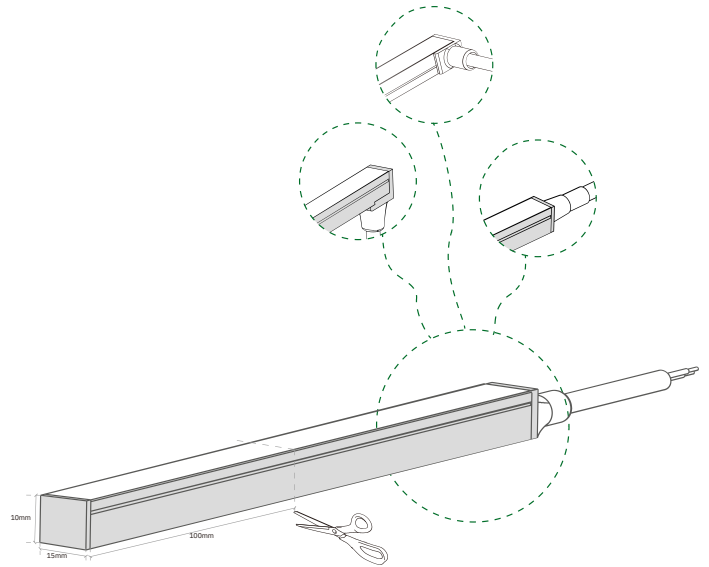

Unterwasser LED Neonflex 10m, RGB, 24V

Art.Nr.: 9172

LUXLED®
licht

Markenzeichen: LUXLEDLICHT®

Technische Daten

Artikelnummer:	9172
Lichtfarbe:	RGB
Spannung V DC:	24V
Lichtstrom/ Meter:	525 Lumen/m
Leistung/ Meter:	10 W/m
LEDs/ Meter:	96 LEDs/m
Strom/ Meter:	0,42 A/m
Max. Länge am Stück, m:	10 m
Teilungsmaß, cm:	alle 6,25 cm
Abmessungen (L x B x H):	1000 cm x 15 mm x 10,5 mm
Dimmbar:	ja
Schutzklasse:	IP68, Unterwasser bis 2m Tiefe
CRI Farbwiedergabe, Ra	>94
Abstrahlungswinkel:	120°
Effizienzklasse 2021:	G
inkl. Kabelzuleitung:	Ja – 600 cm / 2 Seiten
Lichtaustritt:	Top View
zus. Eigenschaften:	<ul style="list-style-type: none">• Chlorbeständig• Salzwasserbeständig

Markenzeichen: LUXLEDLICHT®

Montage Zubehör

Verlegeprofil für unterwasser Flex-
neon 9172 und 9173
Material PC, Länge 120cm

Art. 9174

Montage

Achtung!

Biegeradius beachten
keine mechanische Einwirkungen wie ziehen, zerrren, drücken