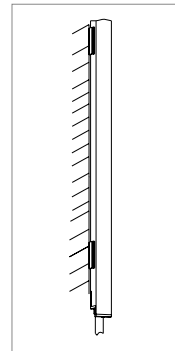

LED Neonflex Top View 6m, kaltweiß, 24V

Art.Nr.: 9171

LUXLED[®]
licht

Markenzeichen: LUXLEDLICHT[®]

Technische Daten

Artikelnummer:	9171
Lichtfarbe:	kaltweiß
Farbtemperatur:	6000 K
Spannung V DC:	24V
Lichtstrom/ Meter:	1411 Lumen/m
Leistung/ Meter:	14,4 W/m
LEDs/ Meter:	240 LEDs/m
Strom/ Meter:	0,6 A/m
Max. Länge am Stück, m:	10 m
Teilungsmaß, cm:	alle 10 cm
Abmessungen (L x B x H):	600 cm x 9,4 mm x 10 mm
Dimmbar:	ja
Schutzklasse:	IP65
CRI Farbwiedergabe, Ra	> 90
Abstrahlungswinkel:	270°
Effizienzklasse 2021:	E
inkl. Kabelzuleitung:	Ja – 10 cm
Lichtaustritt:	Top View

Markenzeichen: LUXLEDLICHT®

Montage Zubehör

Endkappe
Art. 9170-E

Verbinder mit Kabel
Art. 9170-J

Anschlusskabel
Art. 9170-A

Direktverbinder
Art. 9170-V

Montage

Achtung!

Biegeradius beachten
keine mechanische Einwirkungen wie ziehen, zerrren, drücken