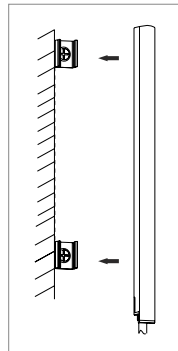

LED Neonflex Top View 6m, kaltweiß, 24V

Art.Nr.: 9171

LUXLED[®]
licht

Markenzeichen: LUXLEDLICHT[®]

Technische Daten

Artikelnummer:	9171
Lichtfarbe:	kaltweiß
Farbtemperatur:	6000 K
Spannung V DC:	24V
Lichtstrom/ Meter:	1411 Lumen/m
Leistung/ Meter:	14,4 W/m
LEDs/ Meter:	240 LEDs/m
Strom/ Meter:	0,6 A/m
Max. Länge am Stück, m:	10 m
Teilungsmaß, cm:	alle 10 cm
Abmessungen (L x B x H):	600 cm x 9,4 mm x 10 mm
Dimmbar:	ja
Schutzklasse:	IP65
CRI Farbwiedergabe, Ra	> 90
Abstrahlungswinkel:	270°
Effizienzklasse 2021:	E
inkl. Kabelzuleitung:	Ja – 10 cm
Lichtaustritt:	Top View

Markenzeichen: LUXLEDLICHT®

Montage Zubehör

Endkappe
Art. 9170-E

Verbinder mit Kabel
Art. 9170-J

Anschlusskabel
Art. 9170-A

Direktverbinder
Art. 9170-V

Montage

Achtung!

Biegeradius beachten
keine mechanische Einwirkungen wie ziehen, zerrren, drücken