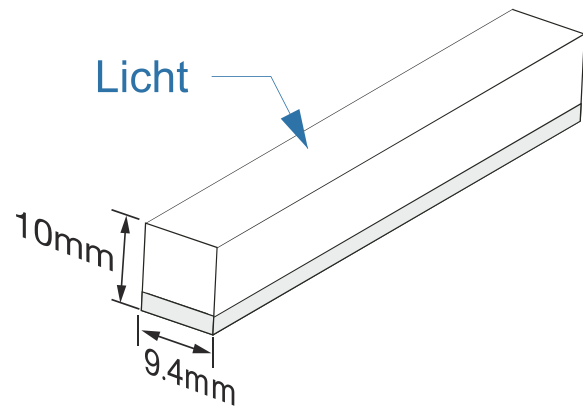

LED Neonflex Top View 6m, kaltweiß, 24V

Art.Nr.: 9171

LUXLED[®]
licht

Markenzeichen: LUXLEDLICHT[®]

Technische Daten

Artikelnummer:	9171
Lichtfarbe:	kaltweiß
Farbtemperatur:	6000 K
Spannung V DC:	24V
Lichtstrom/ Meter:	1411 Lumen/m
Leistung/ Meter:	14,4 W/m
LEDs/ Meter:	240 LEDs/m
Strom/ Meter:	0,6 A/m
Max. Länge am Stück, m:	10 m
Teilungsmaß, cm:	alle 10 cm
Abmessungen (L x B x H):	600 cm x 9,4 mm x 10 mm
Dimmbar:	ja
Schutzklasse:	IP65
CRI Farbwiedergabe, Ra	> 90
Abstrahlungswinkel:	270°
Effizienzklasse 2021:	E
inkl. Kabelzuleitung:	Ja – 10 cm
Lichtaustritt:	Top View

Markenzeichen: LUXLEDLICHT®

Montage Zubehör

Endkappe
Art. 9170-E

Verbinder mit Kabel
Art. 9170-J

Anschlusskabel
Art. 9170-A

Direktverbinder
Art. 9170-V

Montage

Achtung!