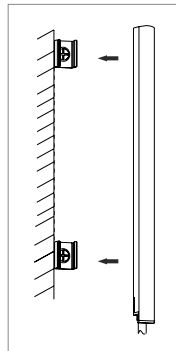

LED Neonflex Top View 6m, warmweiß, 24V

Art.Nr.: 9170

LUXLED®
licht

Markenzeichen: LUXLEDLICHT®

Technische Daten

Artikelnummer:	9170
Lichtfarbe:	warmweiß
Farbtemperatur:	2700 K
Spannung V DC:	24V
Lichtstrom/ Meter:	1296 Lumen/m
Leistung/ Meter:	14,4 W/m
LEDs/ Meter:	240 LEDs/m
Strom/ Meter:	0,6 A/m
Max. Länge am Stück, m:	10 m
Teilungsmaß, cm:	alle 10 cm
Abmessungen (L x B x H):	600 cm x 9,4 mm x 10 mm
Dimmbar:	ja
Schutzklasse:	IP65
CRI Farbwiedergabe, Ra	> 90
Abstrahlungswinkel:	270°
Effizienzklasse 2021:	E
incl. Kabelzuleitung:	Ja – 10 cm
Lichtaustritt:	Top View

Markenzeichen: LUXLEDLICHT®

Montage Zubehör

Endkappe
Art. 9170-E

Verbinder mit Kabel
Art. 9170-J

Anschlusskabel
Art. 9170-A

Direktverbinder
Art. 9170-V

Montage

Achtung!

Biegeradius beachten
keine mechanische Einwirkungen wie ziehen, zerren, drücken