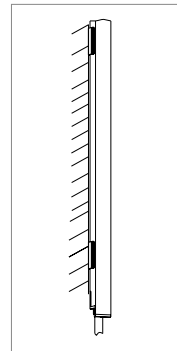

LED Neonflex Top View 6m, warmweiß, 24V

Art.Nr.: 9170

LUXLED®
licht

Markenzeichen: LUXLEDLICHT®

Technische Daten

Artikelnummer:	9170
Lichtfarbe:	warmweiß
Farbtemperatur:	2700 K
Spannung V DC:	24V
Lichtstrom/ Meter:	1296 Lumen/m
Leistung/ Meter:	14,4 W/m
LEDs/ Meter:	240 LEDs/m
Strom/ Meter:	0,6 A/m
Max. Länge am Stück, m:	10 m
Teilungsmaß, cm:	alle 10 cm
Abmessungen (L x B x H):	600 cm x 9,4 mm x 10 mm
Dimmbar:	ja
Schutzklasse:	IP65
CRI Farbwiedergabe, Ra	> 90
Abstrahlungswinkel:	270°
Effizienzklasse 2021:	E
incl. Kabelzuleitung:	Ja – 10 cm
Lichtaustritt:	Top View

Markenzeichen: LUXLEDLICHT®

Montage Zubehör

Endkappe
Art. 9170-E

Verbinder mit Kabel
Art. 9170-J

Anschlusskabel
Art. 9170-A

Direktverbinder
Art. 9170-V

Montage

Achtung!

Biegeradius beachten
keine mechanische Einwirkungen wie ziehen, zerren, drücken