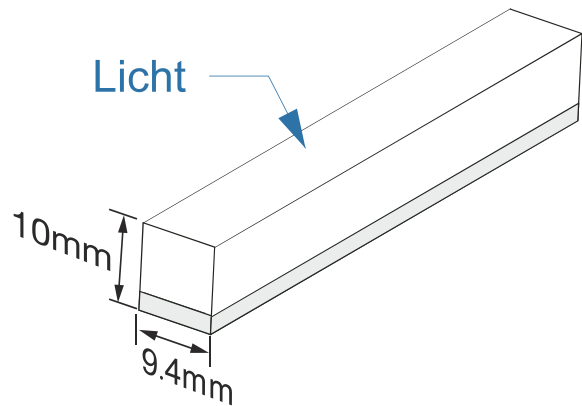

LED Neonflex Top View 6m, warmweiß, 24V

Art.Nr.: 9170

LUXLED®
licht

Markenzeichen: LUXLEDLICHT®

Technische Daten

Artikelnummer:	9170
Lichtfarbe:	warmweiß
Farbtemperatur:	2700 K
Spannung V DC:	24V
Lichtstrom/ Meter:	1296 Lumen/m
Leistung/ Meter:	14,4 W/m
LEDs/ Meter:	240 LEDs/m
Strom/ Meter:	0,6 A/m
Max. Länge am Stück, m:	10 m
Teilungsmaß, cm:	alle 10 cm
Abmessungen (L x B x H):	600 cm x 9,4 mm x 10 mm
Dimmbar:	ja
Schutzklasse:	IP65
CRI Farbwiedergabe, Ra	> 90
Abstrahlungswinkel:	270°
Effizienzklasse 2021:	E
incl. Kabelzuleitung:	Ja – 10 cm
Lichtaustritt:	Top View