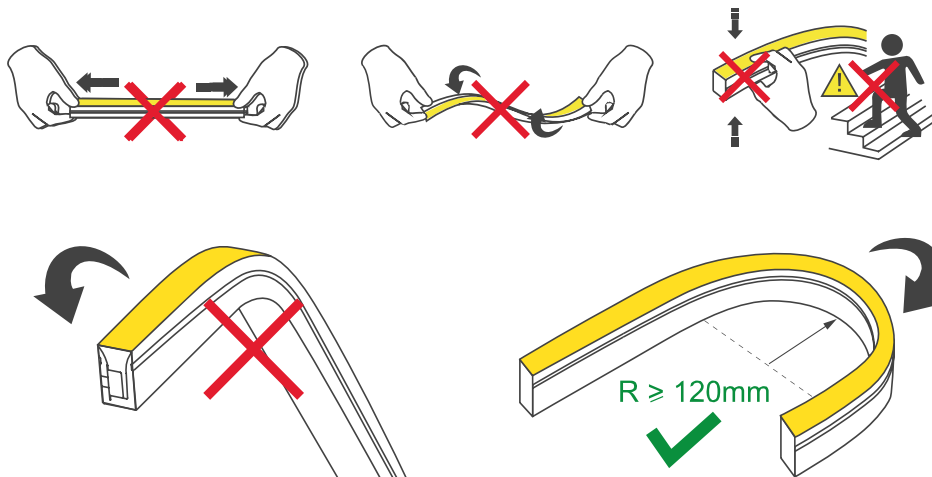

LED Neonflex RGB Seitenlicht 5m, 24V

Art.Nr.: 9162

LUXLED®
licht

Markenzeichen: LUXLEDLICHT®

Technische Daten

Artikelnummer:	9162
Lichtfarbe:	RGB
Spannung V DC:	24V
Lichtstrom/ Meter:	620 Lumen/m
Leistung/ Meter:	14,4 W/m
LEDs/ Meter:	96 LEDs/m
Strom/ Meter:	0,6 A/m
Max. Länge am Stück, m:	8 m
Teilungsmaß, cm:	alle 10 cm
Abmessungen (L x B x H):	500 cm x 11 mm x 20 mm
Dimmbar:	ja
Schutzklasse:	IP67
Abstrahlungswinkel:	120°
Effizienzklasse 2021:	G
inkl. Kabelzuleitung:	Ja – 10 cm
Lichtaustritt:	Side View

Markenzeichen: LUXLEDLICHT®

Montage Zubehör

Endkappe
Art. 9160E

Anschlusskabel
Art. 9160A

Anschlusskabel L
Art. 9160AL

Verbinder mit Kabel
Art. 9160J

Direktverbinder
Art. 9160V

Achtung!

Biegeradius beachten
keine mechanische Einwirkungen wie ziehen, zerrren, drücken

Teilbar je 10 cm, nur an markierten Stellen, nur gerade Schnitte

Markenzeichen: LUXLEDLICHT®

Montage