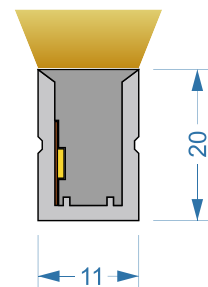

LED Neonflex RGB Seitenlicht 5m, 24V

Art.Nr.: 9162

LUXLED®
licht

Markenzeichen: LUXLEDLICHT®

Technische Daten

Artikelnummer:	9162
Lichtfarbe:	RGB
Spannung V DC:	24V
Lichtstrom/ Meter:	620 Lumen/m
Leistung/ Meter:	14,4 W/m
LEDs/ Meter:	96 LEDs/m
Strom/ Meter:	0,6 A/m
Max. Länge am Stück, m:	8 m
Teilungsmaß, cm:	alle 10 cm
Abmessungen (L x B x H):	500 cm x 11 mm x 20 mm
Dimmbar:	ja
Schutzklasse:	IP67
Abstrahlungswinkel:	120°
Effizienzklasse 2021:	G
inkl. Kabelzuleitung:	Ja – 10 cm
Lichtaustritt:	Side View

Biegeradius beachten
keine mechanische Einwirkungen wie ziehen, zerrren, drücken

Teilbar je 10 cm, nur an markierten Stellen, nur gerade Schnitte

Markenzeichen: LUXLEDLICHT®

Montage