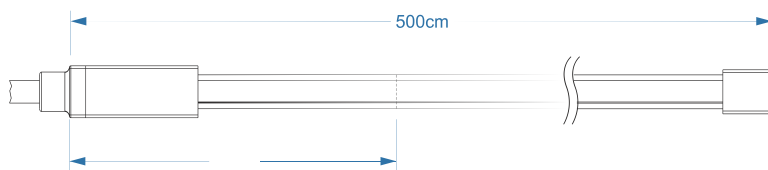

LED Neonflex RGB Seitenlicht 5m, 24V

Art.Nr.: 9162

LUXLED®
licht

Markenzeichen: LUXLEDLICHT®

Technische Daten

Artikelnummer:	9162
Lichtfarbe:	RGB
Spannung V DC:	24V
Lichtstrom/ Meter:	620 Lumen/m
Leistung/ Meter:	14,4 W/m
LEDs/ Meter:	96 LEDs/m
Strom/ Meter:	0,6 A/m
Max. Länge am Stück, m:	8 m
Teilungsmaß, cm:	alle 10 cm
Abmessungen (L x B x H):	500 cm x 11 mm x 20 mm
Dimmbar:	ja
Schutzklasse:	IP67
Abstrahlungswinkel:	120°
Effizienzklasse 2021:	G
inkl. Kabelzuleitung:	Ja – 10 cm
Lichtaustritt:	Side View

Markenzeichen: LUXLEDLICHT®

Montage Zubehör

Endkappe
Art. 9160E

Anschlusskabel
Art. 9160A

Anschlusskabel L
Art. 9160AL

Verbinder mit Kabel
Art. 9160J

Direktverbinder
Art. 9160V

Achtung!

Biegeradius beachten
keine mechanische Einwirkungen wie ziehen, zerrren, drücken

Teilbar je 10 cm, nur an markierten Stellen, nur gerade Schnitte

Markenzeichen: LUXLEDLICHT®

Montage