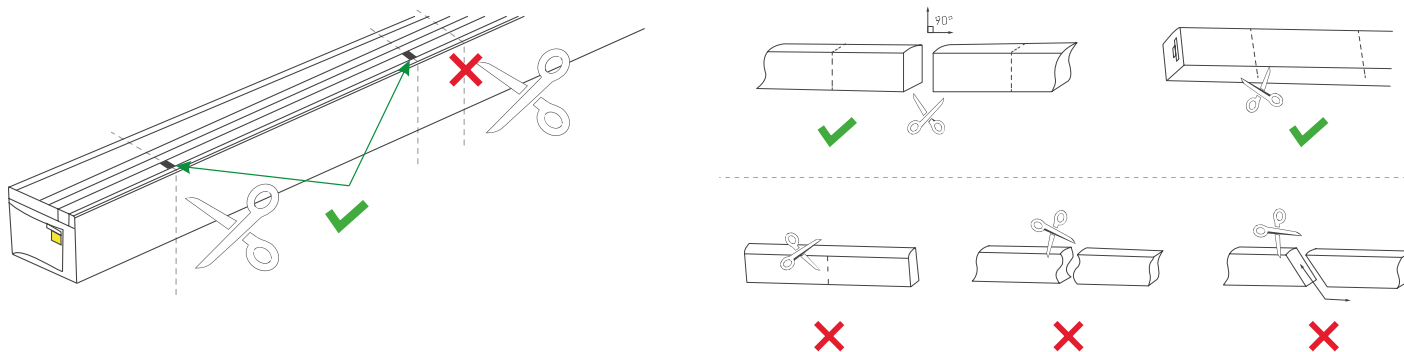

LED Neonflex RGB Seitenlicht 5m, 24V

Art.Nr.: 9162

LUXLED®
licht

Markenzeichen: LUXLEDLICHT®

Technische Daten

Artikelnummer:	9162
Lichtfarbe:	RGB
Spannung V DC:	24V
Lichtstrom/ Meter:	620 Lumen/m
Leistung/ Meter:	14,4 W/m
LEDs/ Meter:	96 LEDs/m
Strom/ Meter:	0,6 A/m
Max. Länge am Stück, m:	8 m
Teilungsmaß, cm:	alle 10 cm
Abmessungen (L x B x H):	500 cm x 11 mm x 20 mm
Dimmbar:	ja
Schutzklasse:	IP67
Abstrahlungswinkel:	120°
Effizienzklasse 2021:	G
inkl. Kabelzuleitung:	Ja – 10 cm
Lichtaustritt:	Side View

Markenzeichen: LUXLEDLICHT®

Montage Zubehör

Endkappe
Art. 9160E

Anschlusskabel
Art. 9160A

Anschlusskabel L
Art. 9160AL

Verbinder mit Kabel
Art. 9160J

Direktverbinder
Art. 9160V

Achtung!

Biegeradius beachten
keine mechanische Einwirkungen wie ziehen, zerrren, drücken

Teilbar je 10 cm, nur an markierten Stellen, nur gerade Schnitte

Markenzeichen: LUXLEDLICHT®

Montage