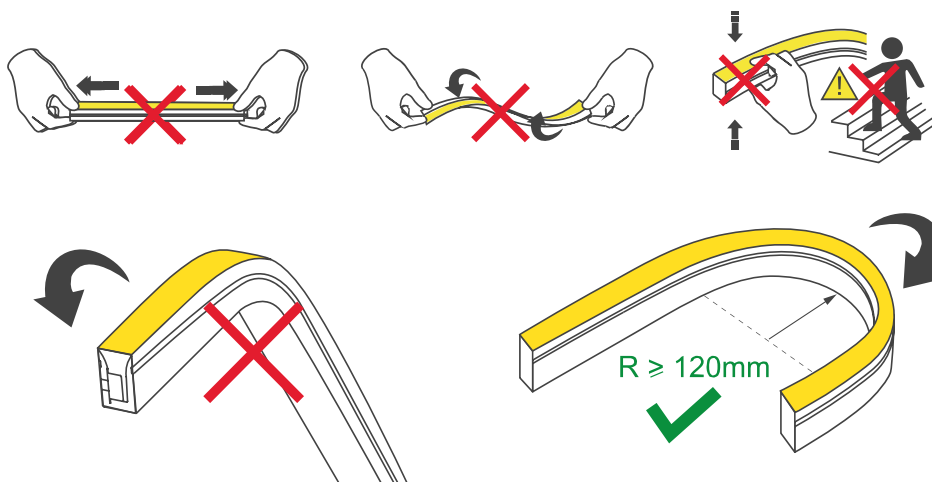

## Technische Daten

<b>Artikelnummer:</b>	9161
<b>Lichtfarbe:</b>	kaltweiß
<b>Farbtemperatur:</b>	6000 K
<b>Spannung V DC:</b>	24V
<b>Lichtstrom/ Meter:</b>	366 Lumen/m
<b>Leistung/ Meter:</b>	15 W/m
<b>LEDs/ Meter:</b>	240 LEDs/m
<b>Strom/ Meter:</b>	0,63 A/m
<b>Max. Länge am Stück, m:</b>	8 m
<b>Teilungsmaß, cm:</b>	alle 10 cm
<b>Abmessungen (L x B x H):</b>	500 cm x 11 mm x 20 mm
<b>Dimmbar:</b>	ja
<b>Schutzklasse:</b>	IP65
<b>CRI Farbwiedergabe, Ra</b>	> 94
<b>Abstrahlungswinkel:</b>	120°
<b>Effizienzklasse 2021:</b>	E
<b>inkl. Kabelzuleitung:</b>	Ja – 10 cm
<b>Lichtaustritt:</b>	Side View
<b>zus. Eigenschaften:</b>	UV Beständig

Markenzeichen: LUXLEDLICHT®

Montage Zubehör

Endkappe  
Art. 9160E

Anschlusskabel  
Art. 9160A

Anschlusskabel L  
Art. 9160AL

Verbinder mit Kabel  
Art. 9160J

Direktverbinder  
Art. 9160V

**Achtung!**

Biegeradius beachten  
keine mechanische Einwirkungen wie ziehen, zerren, drücken

Teilbar je 10 cm, nur an markierten Stellen, nur gerade Schnitte

Markenzeichen: LUXLEDLICHT®