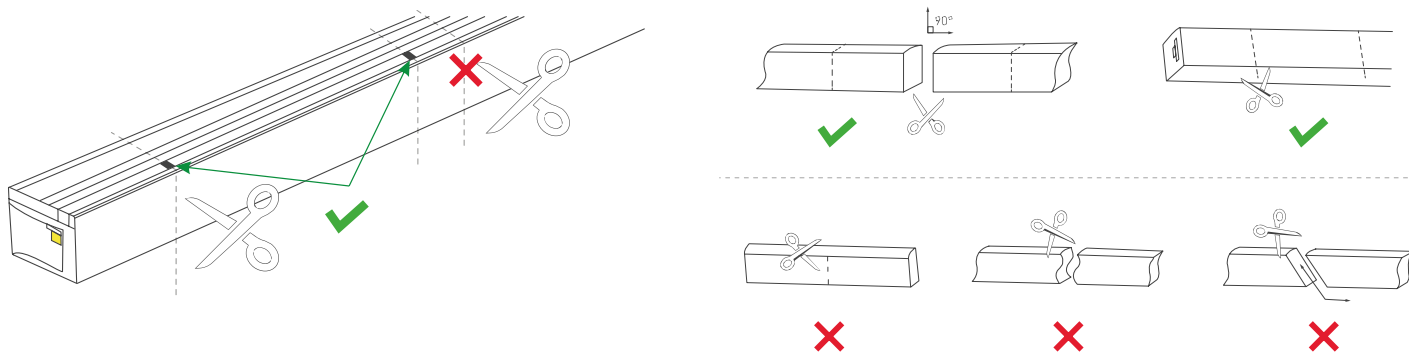

## Technische Daten

<b>Artikelnummer:</b>	9161
<b>Lichtfarbe:</b>	kaltweiß
<b>Farbtemperatur:</b>	6000 K
<b>Spannung V DC:</b>	24V
<b>Lichtstrom/ Meter:</b>	366 Lumen/m
<b>Leistung/ Meter:</b>	15 W/m
<b>LEDs/ Meter:</b>	240 LEDs/m
<b>Strom/ Meter:</b>	0,63 A/m
<b>Max. Länge am Stück, m:</b>	8 m
<b>Teilungsmaß, cm:</b>	alle 10 cm
<b>Abmessungen (L x B x H):</b>	500 cm x 11 mm x 20 mm
<b>Dimmbar:</b>	ja
<b>Schutzklasse:</b>	IP65
<b>CRI Farbwiedergabe, Ra</b>	> 94
<b>Abstrahlungswinkel:</b>	120°
<b>Effizienzklasse 2021:</b>	E
<b>inkl. Kabelzuleitung:</b>	Ja – 10 cm
<b>Lichtaustritt:</b>	Side View
<b>zus. Eigenschaften:</b>	UV Beständig

Markenzeichen: LUXLEDLICHT®

Montage Zubehör

Endkappe  
Art. 9160E

Anschlusskabel  
Art. 9160A

Anschlusskabel L  
Art. 9160AL

Verbinder mit Kabel  
Art. 9160J

Direktverbinder  
Art. 9160V

**Achtung!**

Biegeradius beachten  
keine mechanische Einwirkungen wie ziehen, zerren, drücken

Teilbar je 10 cm, nur an markierten Stellen, nur gerade Schnitte

Markenzeichen: LUXLEDLICHT®