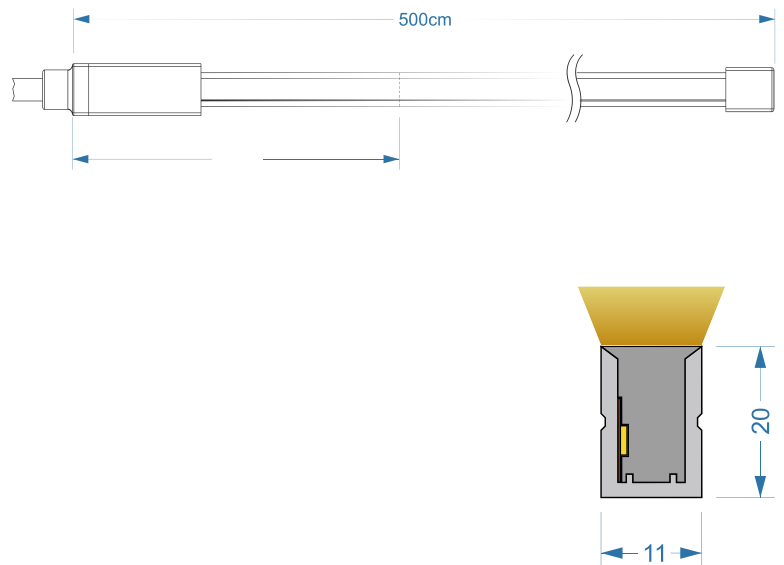

## Technische Daten

<b>Artikelnummer:</b>	9161
<b>Lichtfarbe:</b>	kaltweiß
<b>Farbtemperatur:</b>	6000 K
<b>Spannung V DC:</b>	24V
<b>Lichtstrom/ Meter:</b>	366 Lumen/m
<b>Leistung/ Meter:</b>	15 W/m
<b>LEDs/ Meter:</b>	240 LEDs/m
<b>Strom/ Meter:</b>	0,63 A/m
<b>Max. Länge am Stück, m:</b>	8 m
<b>Teilungsmaß, cm:</b>	alle 10 cm
<b>Abmessungen (L x B x H):</b>	500 cm x 11 mm x 20 mm
<b>Dimmbar:</b>	ja
<b>Schutzklasse:</b>	IP65
<b>CRI Farbwiedergabe, Ra</b>	> 94
<b>Abstrahlungswinkel:</b>	120°
<b>Effizienzklasse 2021:</b>	E
<b>inkl. Kabelzuleitung:</b>	Ja – 10 cm
<b>Lichtaustritt:</b>	Side View
<b>zus. Eigenschaften:</b>	UV Beständig

Biegeradius beachten  
keine mechanische Einwirkungen wie ziehen, zerren, drücken

Teilbar je 10 cm, nur an markierten Stellen, nur gerade Schnitte

Markenzeichen: LUXLEDLICHT®