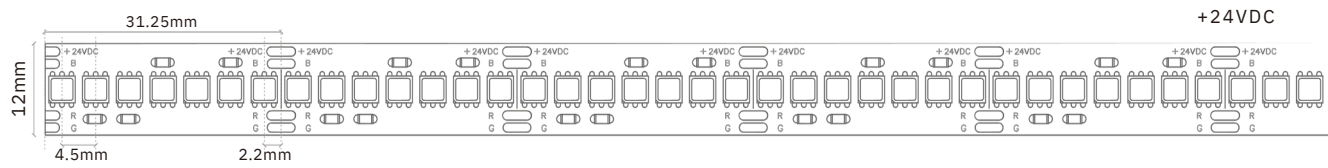

Super Hell RGB LED Streifen, 24V

Art.Nr.: 9148

LUXLED®
licht

Markenzeichen: LUXLEDLICHT®

Technische Daten

Artikelnummer:	9148
Lichtfarbe:	RGB
Spannung V DC:	24V
Lichtstrom/ Meter:	1025 Lumen/m
Leistung/ Meter:	23 W/m
LEDs/ Meter:	224 LEDs/m
Strom/ Meter:	0,96 A/m
Max. Länge am Stück, m:	7 m
Teilungsmaß, cm:	alle 3,125 cm
Abmessungen (L x B x H):	500 cm x 12 mm x 2,4 mm
Dimmbar:	ja
Selbstklebend:	Ja – selbstklebende Rückseite
Schutzklasse:	IP20
CRI Farbwiedergabe, Ra	120°
Abstrahlungswinkel:	G
inkl. Kabelzuleitung:	ca. 10 cm