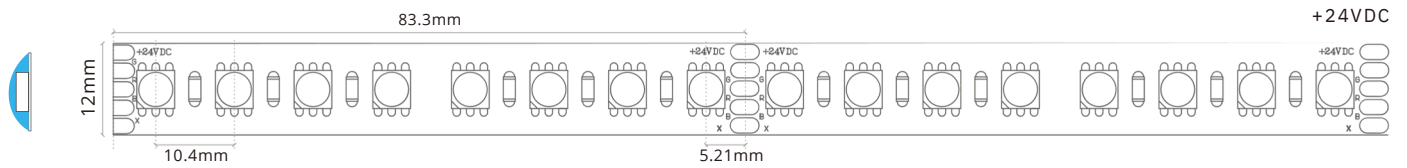

RGBW LED Streifen, 96LEDs/m, 24V IP65

Art.Nr.: 9144sip

LUXLED[®]
licht

Markenzeichen: LUXLEDLICHT®

Technische Daten

Artikelnummer:	9144sip
Lichtfarbe:	RGBW
Farbtemperatur:	RGB, 3000K
Spannung V DC:	24V
Lichtstrom/ Meter:	925 Lumen/m – R:80, G:95, B:50,/W: 720
Leistung/ Meter:	23 W/m
LEDs/ Meter:	96 LEDs/m
Strom/ Meter:	0,96 A/m
Max. Länge am Stück, m:	12 m
Teilungsmaß, cm:	alle 8,3 cm
Abmessungen (L x B x H):	500 cm (oder Länge Ihrer Wahl) x 12 mm x 2,4 mm
Dimmbar:	ja
Selbstklebend:	Ja – selbstklebende Rückseite
Schutzklasse:	IP65
CRI Farbwiedergabe, Ra	> 90
Abstrahlungswinkel:	120°
Effizienzklasse 2021:	G
inkl. Kabelzuleitung:	ca. 10 cm