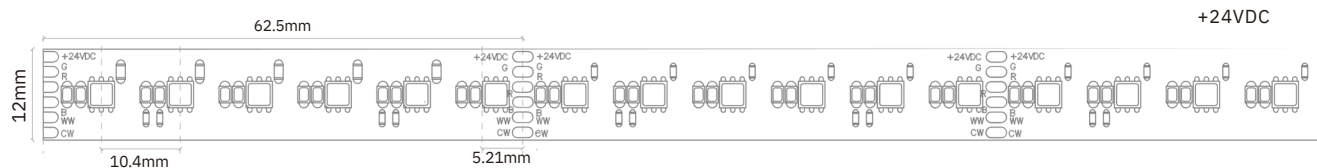

# RGB-Dualweiß LED Streifen, 288LEDs/m, 24V

Art.Nr.: 9143

LUXLED®  
licht

Markenzeichen: LUXLEDLICHT®

## Technische Daten

|                                 |   |
|---------------------------------|---|
| <b>Artikelnummer:</b>           | 9143  |
| <b>Lichtfarbe:</b>              | RGB & Warmweiß & Kaltweiß                       |
| <b>Farbtemperatur:</b>          | RGB, 2700K, 6500K                               |
| <b>Spannung V DC:</b>           | 24V   |
| <b>Lichtstrom/ Meter:</b>       | 1100 Lumen/m                                    |
| <b>Leistung/ Meter:</b>         | 23 W/m  |
| <b>LEDs/ Meter:</b>             | 288 LEDs/m                                      |
| <b>Strom/ Meter:</b>            | 0,96 A/m  |
| <b>Max. Länge am Stück, m:</b>  | 10 m  |
| <b>Teilungsmaß, cm:</b>         | alle 6,3 cm                                     |
| <b>Abmessungen (L x B x H):</b> | 500 cm (oder Länge Ihrer Wahl) x 12 mm x 2,4 mm |
| <b>Dimmbar:</b>                 | ja  |
| <b>Selbstklebend:</b>           | Ja – selbstklebende Rückseite                   |
| <b>Schutzklasse:</b>            | IP20  |
| <b>CRI Farbwiedergabe, Ra</b>   | > 90  |
| <b>Abstrahlungswinkel:</b>      | 120°  |
| <b>Effizienzklasse 2021:</b>    | G   |
| <b>inkl. Kabelzuleitung:</b>    | ca. 10 cm                                       |