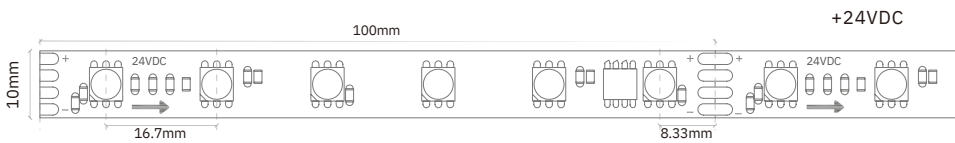

Laufflicht Digital LED Streifen RGB, 24V

Art.Nr.: 9139

LUXLED®
licht

Markenzeichen: LUXLEDLICHT®

Technische Daten

Artikelnummer:	9139
Lichtfarbe:	RGB
Spannung V DC:	24V
Lichtstrom/ Meter:	520 Lumen/m
Leistung/ Meter:	12 W/m
LEDs/ Meter:	60 LEDs/m
Strom/ Meter:	0,5 A/m
Max. Länge am Stück, m:	5 m
Teilungsmaß, cm:	alle 10 cm
Abmessungen (L x B x H):	500 cm x 10 mm x 2,4 mm
Dimmbar:	ja
Selbstklebend:	Ja – selbstklebende Rückseite
Schutzklasse:	IP20
CRI Farbwiedergabe, Ra	> 80
Abstrahlungswinkel:	120°
Effizienzklasse 2021:	G
inkl. Kabelzuleitung:	ca. 10 cm