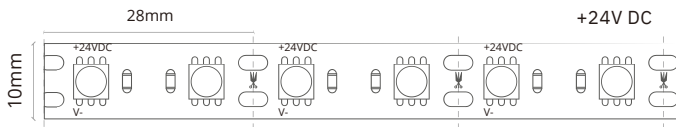

LED Streifen neutralweiß 72 LEDs/m, 24V

Art.Nr.: 9136

LUXLED®
licht

Markenzeichen: LUXLEDLICHT®

Technische Daten

Artikelnummer:	9136
Lichtfarbe:	neutralweiß
Farbtemperatur:	4000 K
Spannung V DC:	24V
Lichtstrom/ Meter:	1450 Lumen/m
Leistung/ Meter:	17,2 W/m
LEDs/ Meter:	72 LEDs/m
Strom/ Meter:	0,72 A/m
Max. Länge am Stück, m:	5 m
Teilungsmaß, cm:	alle 2,8 cm
Abmessungen (L x B x H):	500 cm x 10 mm x 2,4 mm
Dimmbar:	ja
Selbstklebend:	Ja – selbstklebende Rückseite
Schutzklasse:	IP20
CRI Farbwiedergabe, Ra	> 90
Abstrahlungswinkel:	120°
Effizienzklasse 2021:	E
inkl. Kabelzuleitung:	ca. 10 cm