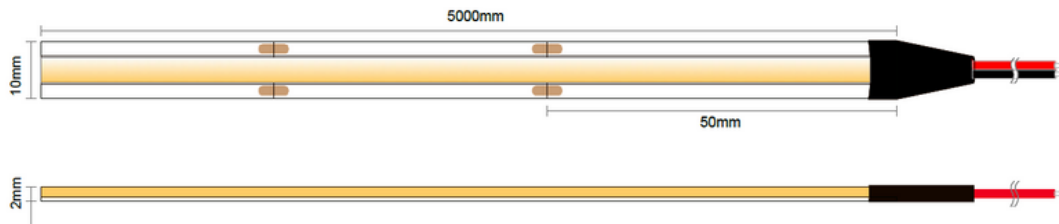

LED Streifen COB, warmweiß 3000K, 24V

Art.Nr.: 9130

LUXLED®
licht

Markenzeichen: LUXLEDLICHT®

Technische Daten

Artikelnummer:	9130
Lichtfarbe:	warmweiß
Farbtemperatur:	3000K
Spannung V DC:	24V
Lichtstrom/ Meter:	1354 Lumen/m
Leistung/ Meter:	15 W/m
LEDs	COB
Strom/ Meter:	0,62 A/m
Max. Länge am Stück, m:	5 m
Teilungsmaß, cm:	alle 5 cm
Abmessungen (L x B x H):	500 cm x 10 mm x 2 mm
Dimmbar:	ja
Selbstklebend:	Ja – selbstklebende Rückseite
Schutzklasse:	IP20
CRI Farbwiedergabe, Ra	> 90
Abstrahlungswinkel:	120°
Effizienzklasse 2021:	G
inkl. Kabelzuleitung:	ca. 10 cm