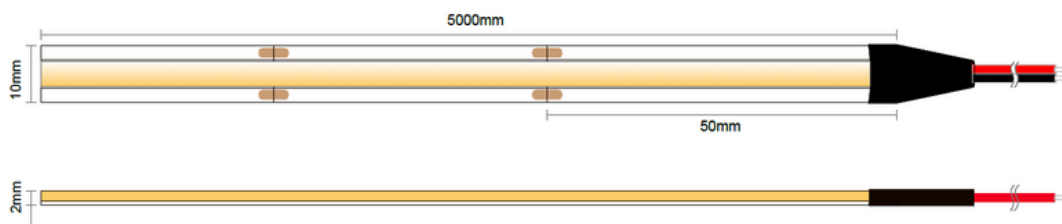

# LED Streifen COB, warmweiß 2700K, 24V

Art.Nr.: 9125

LUXLED®  
licht

Markenzeichen: LUXLEDLICHT®

## Technische Daten

Artikelnummer:	9125
Lichtfarbe:	warmweiß
Farbtemperatur:	2700K
Spannung V DC:	24V
Lichtstrom/ Meter:	1336 Lumen/m
Leistung/ Meter:	15 W/m
LEDs	COB
Strom/ Meter:	0,62 A/m
Max. Länge am Stück, m:	5 m
Teilungsmaß, cm:	alle 5 cm
Abmessungen (L x B x H):	500 cm x 10 mm x 2 mm
Dimmbar:	ja
Selbstklebend:	Ja – selbstklebende Rückseite
Schutzklasse:	IP20
CRI Farbwiedergabe, Ra	> 90
Abstrahlungswinkel:	120°
Effizienzklasse 2021:	G
inkl. Kabelzuleitung:	ca. 10 cm