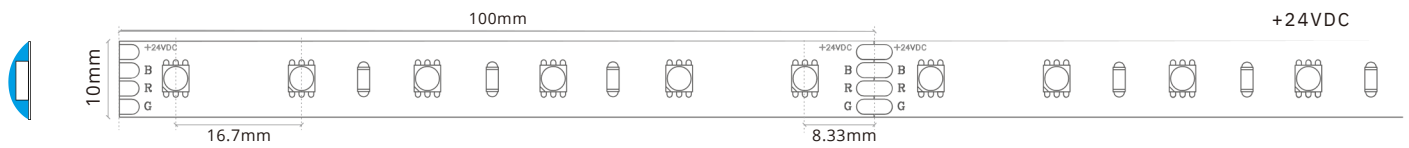

# RGB LED Streifen 60 LEDs/m 5 bis 10m IP65

Art.Nr.: 9124 sip

**LUXLED®**  
*licht*

Markenzeichen: LUXLEDLICHT®

## Technische Daten

Artikelnummer:	9124sip
Lichtfarbe:	RGB
Spannung V DC:	24V
Lichtstrom/ Meter:	600 Lumen/m – R:110, G:380, B:110
Leistung/ Meter:	14,4 W/m
LEDs/ Meter:	60 LEDs/m
Strom/ Meter:	0,6 A/m
Max. Länge am Stück, m:	10 m
Teilungsmaß, cm:	alle 10 cm
Abmessungen (L x B x H):	500 cm (oder Länge Ihrer Wahl) x 10 mm x 2,4 mm
Dimmbar:	ja
Selbstklebend:	Ja – selbstklebende Rückseite
Schutzklasse:	IP65
Abstrahlungswinkel:	120°
Effizienzklasse 2021:	G
inkl. Kabelzuleitung:	ca. 10 cm