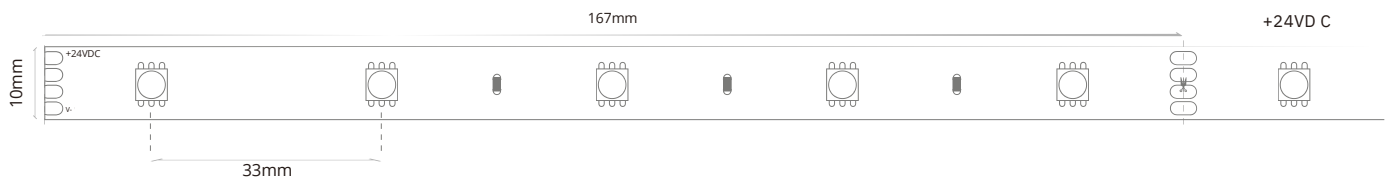

RGB LED Streifen 30 LEDs/m – 5m bis 20 m

Art.Nr.: 9123

 LUXLED®
licht

Markenzeichen: LUXLEDLICHT®

Technische Daten

Artikelnummer:	9123
Lichtfarbe:	RGB
Spannung V DC:	24V
Lichtstrom/ Meter:	300 Lumen/m – R:55, G:190, B:55
Leistung/ Meter:	7,2 W/m
LEDs/ Meter:	30 LEDs/m
Strom/ Meter:	0,3 A/m
Max. Länge am Stück, m:	20 m
Teilungsmaß, cm:	alle 16,7 cm
Abmessungen (L x B x H):	500 cm (oder Länge Ihrer Wahl) x 10 mm x 2,4 mm
Dimmbar:	ja
Selbstklebend:	Ja – selbstklebende Rückseite
Schutzklasse:	IP20
Abstrahlungswinkel:	120°
Effizienzklasse 2021:	G
inkl. Kabelzuleitung:	ca. 10 cm