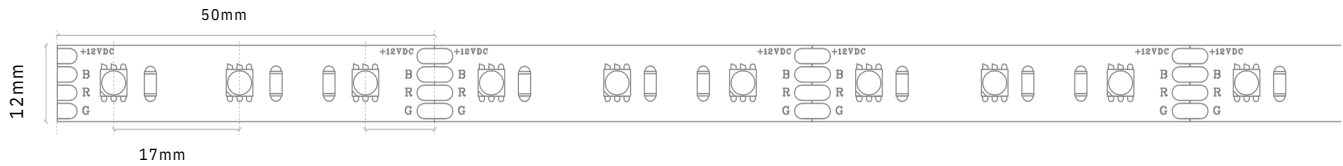

RGB LED Streifen 60 LEDs/m, 12V IP68

Art.Nr.: 9122

LUXLED®
licht

Markenzeichen: LUXLEDLICHT®

+12VDC

Technische Daten

Artikelnummer:	9122
Lichtfarbe:	RGB
Spannung V DC:	12V
Lichtstrom/ Meter:	600 Lumen/m – R:110, G:380, B:110
Leistung/ Meter:	14,4 W/m
LEDs/ Meter:	60 LEDs/m
Strom/ Meter:	1,2 A/m
Max. Länge am Stück, m:	8 m
Teilungsmaß, cm:	alle 5 cm
Abmessungen (L x B x H):	500 cm x 12mm x 3,5mm
Dimmbar:	ja
Selbstklebend:	Ja – selbstklebende Rückseite
Schutzklasse:	IP68
CRI Farbwiedergabe, Ra	> 90
Abstrahlungswinkel:	120°
Effizienzklasse 2021:	G
inkl. Kabelzuleitung:	ca. 10 cm