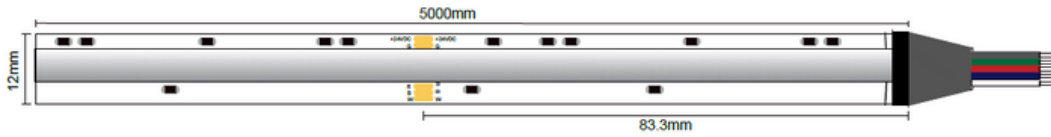

LED Streifen LED Streifen COB, RGBW, 24V

Art.Nr.: 9119

LUXLED®
licht

Markenzeichen: LUXLEDLICHT®

Technische Daten

Artikelnummer:	9119
Lichtfarbe:	RGBW
Farbtemperatur:	RGB + 2700K
Spannung V DC:	24V
Lichtstrom/ Meter:	660 Lumen/m – RGB: 440Lm; W: 220Lm
Leistung/ Meter:	15 W/m
LEDs	COB
Strom/ Meter:	0,62 A/m
Max. Länge am Stück, m:	5 m
Teilungsmaß, cm:	alle 8,3 cm
Abmessungen (L x B x H):	500 cm x 12 mm x 2,4 mm
Dimmbar:	ja
Selbstklebend:	Ja – selbstklebende Rückseite
Schutzklasse:	IP20
CRI Farbwiedergabe, Ra	> 90
Abstrahlungswinkel:	120°
Effizienzklasse 2021:	G
inkl. Kabelzuleitung:	ca. 10 cm