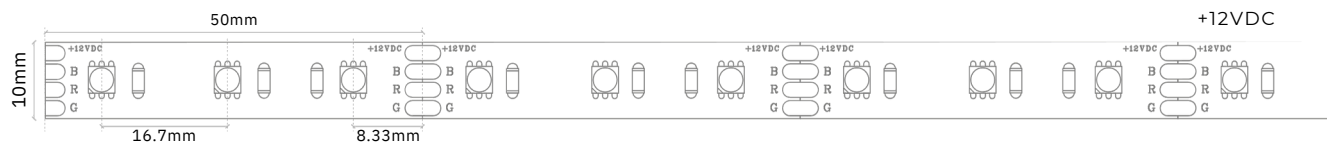

# RGB LED Streifen 60 LEDs/m, 12V

Art.Nr.:9109

**LUXLED®**  
*licht*

Markenzeichen: LUXLEDLICHT®

## Technische Daten

Artikelnummer:	9109
Lichtfarbe:	RGB
Spannung V DC:	12V
Lichtstrom/ Meter:	600 Lumen/m – R:110, G:380, B:110
Leistung/ Meter:	14,4 W/m
LEDs/ Meter:	60 LEDs/m
Strom/ Meter:	1,2 A/m
Max. Länge am Stück, m:	8 m
Teilungsmaß, cm:	alle 5 cm
Abmessungen (L x B x H):	500 cm x 10 mm x 2,4 mm
Dimmbar:	ja
Selbstklebend:	Ja – selbstklebende Rückseite
Schutzklasse:	IP20
CRI Farbwiedergabe, Ra	> 80
Abstrahlungswinkel:	120°
Effizienzklasse 2021:	G
incl. Kabelzuleitung:	ca. 10 cm