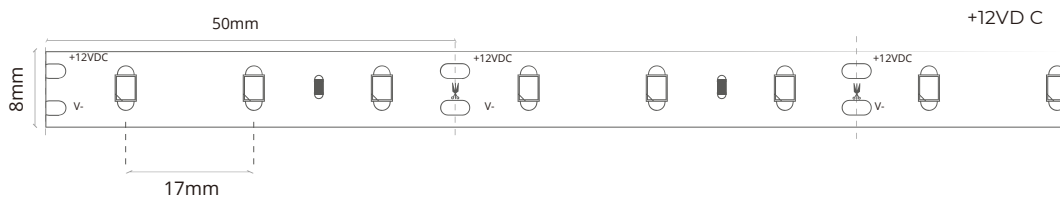

LED Streifen 60 LEDs/m rot, 12V

Art.Nr.:9104

LUXLED®
licht

Markenzeichen: LUXLEDLICHT®

Technische Daten

Artikelnummer:	9104
Lichtfarbe:	rot
Spannung V DC:	12V
Lichtstrom/ Meter:	80 Lumen/m
Leistung/ Meter:	4,8 W/m
LEDs/ Meter:	60 LEDs/m
Strom/ Meter:	0,4 A/m
Max. Länge am Stück, m:	12 m
Teilungsmaß, cm:	alle 5 cm
Abmessungen (L x B x H):	500 cm x 8 mm x 2,4 mm
Dimmbar:	ja
Selbstklebend:	Ja – selbstklebende Rückseite
Schutzklasse:	IP20
CRI Farbwiedergabe, Ra	> 80
Abstrahlungswinkel:	120°
Effizienzklasse 2021:	G
incl. Kabelzuleitung:	ca. 10 cm