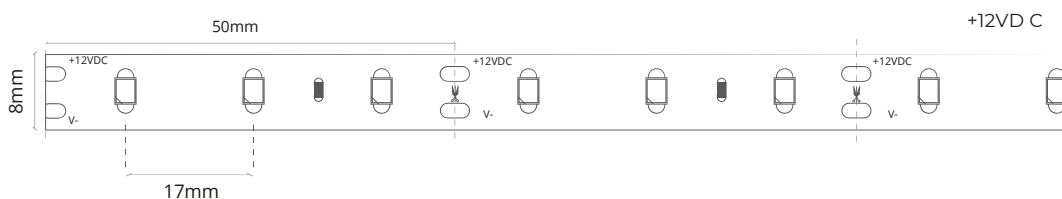

LED Streifen 60 LEDs/m grün, 12V

Art.Nr.:9101

LUXLED®
licht

Markenzeichen: LUXLEDLICHT®

Technische Daten

| | |
|--------------------------|-------------------------------|
| Artikelnummer: | 9101 |
| Lichtfarbe: | grün |
| Spannung V DC: | 12V |
| Lichtstrom/ Meter: | 80 Lumen/m |
| Leistung/ Meter: | 4,8 W/m |
| LEDs/ Meter: | 60 LEDs/m |
| Strom/ Meter: | 0,4 A/m |
| Max. Länge am Stück, m: | 12 m |
| Teilungsmaß, cm: | alle 5 cm |
| Abmessungen (L x B x H): | 500 cm x 8 mm x 2,4 mm |
| Dimmbar: | ja |
| Selbstklebend: | Ja – selbstklebende Rückseite |
| Schutzklasse: | IP20 |
| CRI Farbwiedergabe, Ra | > 80 |
| Abstrahlungswinkel: | 120° |
| Effizienzklasse 2021: | G |
| incl. Kabelzuleitung: | ca. 10 cm |